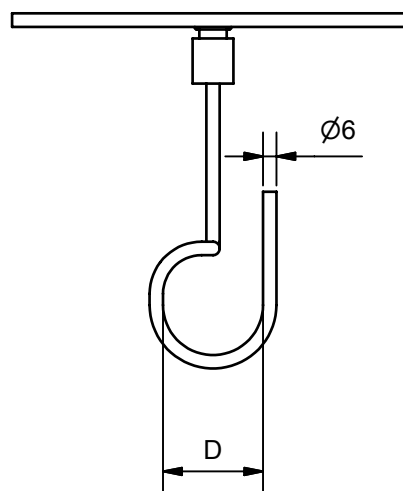

Elektro Drahtsteg
Typ HDO ALU offen

Cable hanger
type HDO ALU open

Elektro Drahtsteg
Typ HDO ALU offen

Cable hanger
type HDO ALU open

Weitere Materialien und Abmessungen
auf Anfrage

Other materials or dimensions
on request

Bezeichnung description	Bestell-Nr. art. No.	Abmessungen measurement			Gewicht weight
		B	D	L	
HDO 80 alu	H 14 117	280	45	80	15,70kg/100
HDO 120 alu	H 13 921	280	45	120	17,00kg/100
HDO 170 alu	H 25 114	280	45	170	19,50kg/100
HDO 270 alu	H 25 148	280	45	270	24,40kg/100