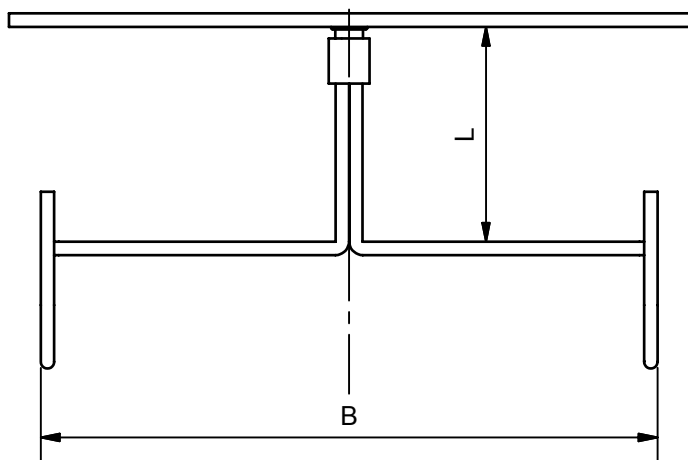

Elektro Drahtsteg
Typ HDO ALU offen

Cable hanger
type HDO ALU open

Elektro Drahtsteg
Typ HDO ALU offen

Cable hanger
type HDO ALU open

Weitere Materialien und Abmessungen
auf Anfrage

Other materials or dimensions
on request

Bezeichnung description	Bestell-Nr. art. No.	Abmessungen measurement			Gewicht weight
		B	D	L	
HDO 80 alu	H 14 117	280	45	80	15,70kg/100
HDO 120 alu	H 13 921	280	45	120	17,00kg/100
HDO 170 alu	H 25 114	280	45	170	19,50kg/100
HDO 270 alu	H 25 148	280	45	270	24,40kg/100