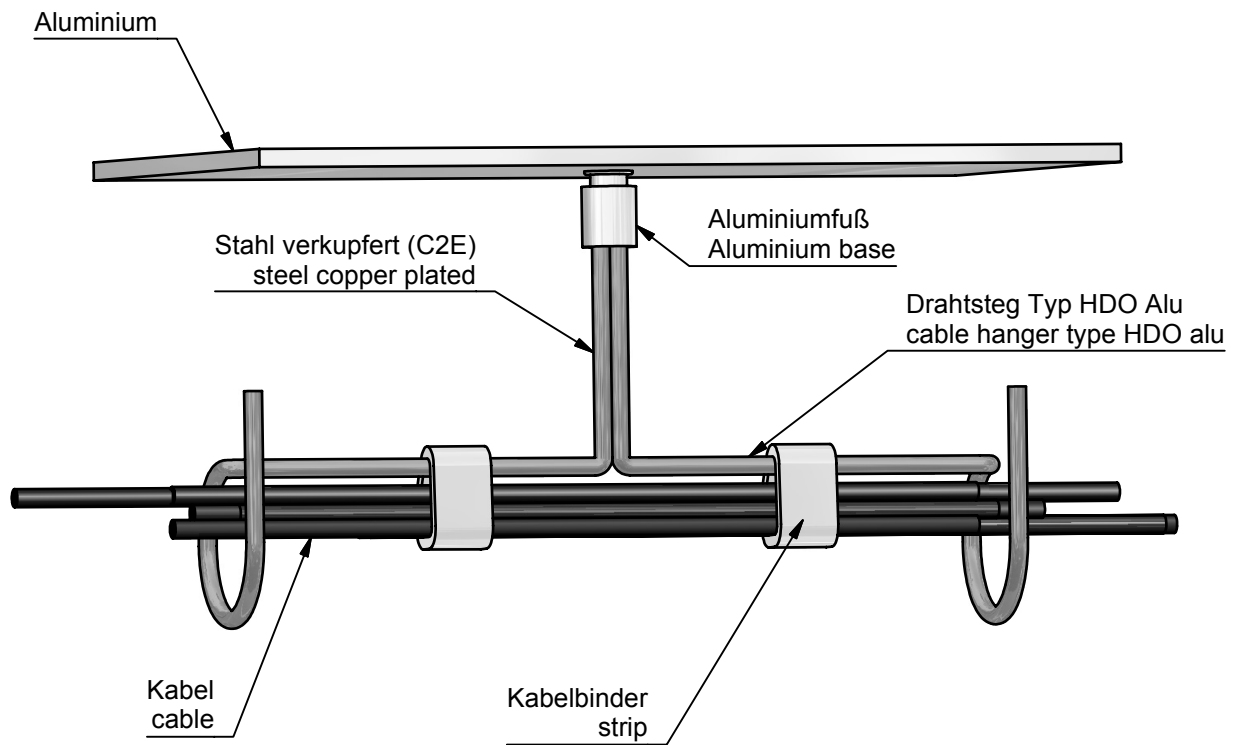

Elektro Drahtsteg
Typ HDO ALU offen

Cable hanger
type HDO ALU open

Elektro Drahtsteg
Typ HDO ALU offen

Cable hanger
type HDO ALU open

Weitere Materialien und Abmessungen
auf Anfrage

Other materials or dimensions
on request

Bezeichnung description	Bestell-Nr. art. No.	Abmessungen measurement			Gewicht weight
		B	D	L	
HDO 80 alu	H 14 117	280	45	80	15,70kg/100
HDO 120 alu	H 13 921	280	45	120	17,00kg/100
HDO 170 alu	H 25 114	280	45	170	19,50kg/100
HDO 270 alu	H 25 148	280	45	270	24,40kg/100