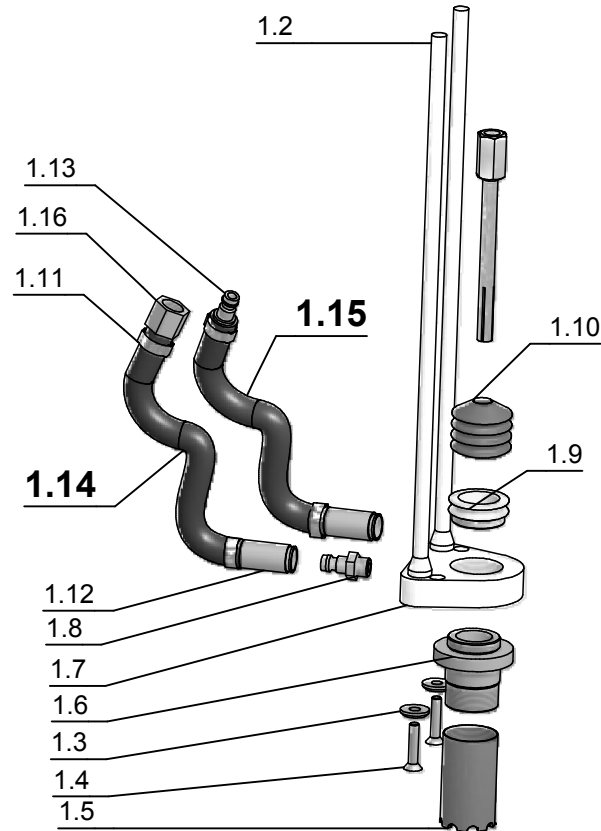

## Pistolenausrüstung K22

für das Schweißen mit Schutzgas

## tool set K22

for stud welding with shield gas

Pos.	Bezeichnung	description	Artikel Nr. part.no.
1	<b>Pistolenausrüstung K22 alu kompl. für Gewindebolzen ohne Bolzenhalter</b>	<b>tool set K22 alu complete for threaded stud without chuck</b>	<b>H11727</b>

1.1 Auf Anfrage / on request

Pos.	Stück piece	Bezeichnung	Description	Artikel Nr. part.no.
1.2	2	Säule	leg special	H10954
1.3	2	Scheibe	washer	H10745
1.4	2	Innensechskantschraube	hex nut	H10991
1.5	1	Kupferstützrohr	copper pipe	H11167
1.6	1	Zwischenstück	adaptor	H11166
1.7	1	Schutzgasfußplatte alu	gas footplate alu	H11155
1.8	1	Schutzgasstecker 1/8"	gas plug male 1/8"	H11158
1.9	1	Klemmring	adaptor for bellow	H11156
1.10	1	Faltenbalg	belows	H10911
1.14	1	Schlauch 3m	tube 3m	H35082
		inkl.		
1.11	2	Schutzgasschlauchklemme	tube clamp	H11162
1.12	1	Schutzgaskupplung	gas plug female	H11159
1.16	1	Schutzgasnippel	gas nut	H35513
1.15	1	Schlauch 12m komplett	tube 12m complete	H13812
		inkl.		
1.11	2	Schutzgasschlauchklemme	tube clamp	H11162
1.12	1	Schutzgaskupplung	gas plug female	H11159
1.13	1	Schutzgasschlauchstutzen	tube connection	H11161