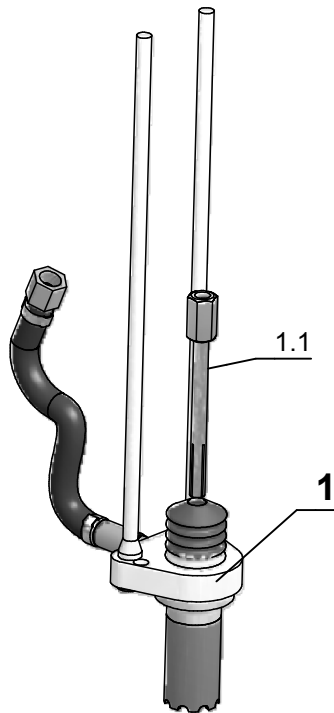

## Pistolenausrüstung K22

für das Schweißen mit Schutzgas

## tool set K22

for stud welding with shield gas

Pos.	Bezeichnung	description	Artikel Nr. part.no.
1	<b>Pistolenausrüstung K22 alu kompl. für Gewindebolzen ohne Bolzenhalter</b>	<b>tool set K22 alu complete for threaded stud without chuck</b>	<b>H11727</b>

1.1 Auf Anfrage / on request

Pos.	Stück piece	Bezeichnung	Description	Artikel Nr. part.no.
1.2	2	Säule	leg special	H10954
1.3	2	Scheibe	washer	H10745
1.4	2	Innensechskantschraube	hex nut	H10991
1.5	1	Kupferstützrohr	copper pipe	H11167
1.6	1	Zwischenstück	adaptor	H11166
1.7	1	Schutzgasfußplatte alu	gas footplate alu	H11155
1.8	1	Schutzgasstecker 1/8"	gas plug male 1/8"	H11158
1.9	1	Klemmring	adaptor for bellow	H11156
1.10	1	Faltenbalg	belows	H10911
1.14	1	Schlauch 3m	tube 3m	H35082
		inkl.		
1.11	2	Schutzgasschlauchklemme	tube clamp	H11162
1.12	1	Schutzgaskupplung	gas plug female	H11159
1.16	1	Schutzgasnippel	gas nut	H35513
1.15	1	Schlauch 12m komplett	tube 12m complete	H13812
		inkl.		
1.11	2	Schutzgasschlauchklemme	tube clamp	H11162
1.12	1	Schutzgaskupplung	gas plug female	H11159
1.13	1	Schutzgasschlauchstutzen	tube connection	H11161