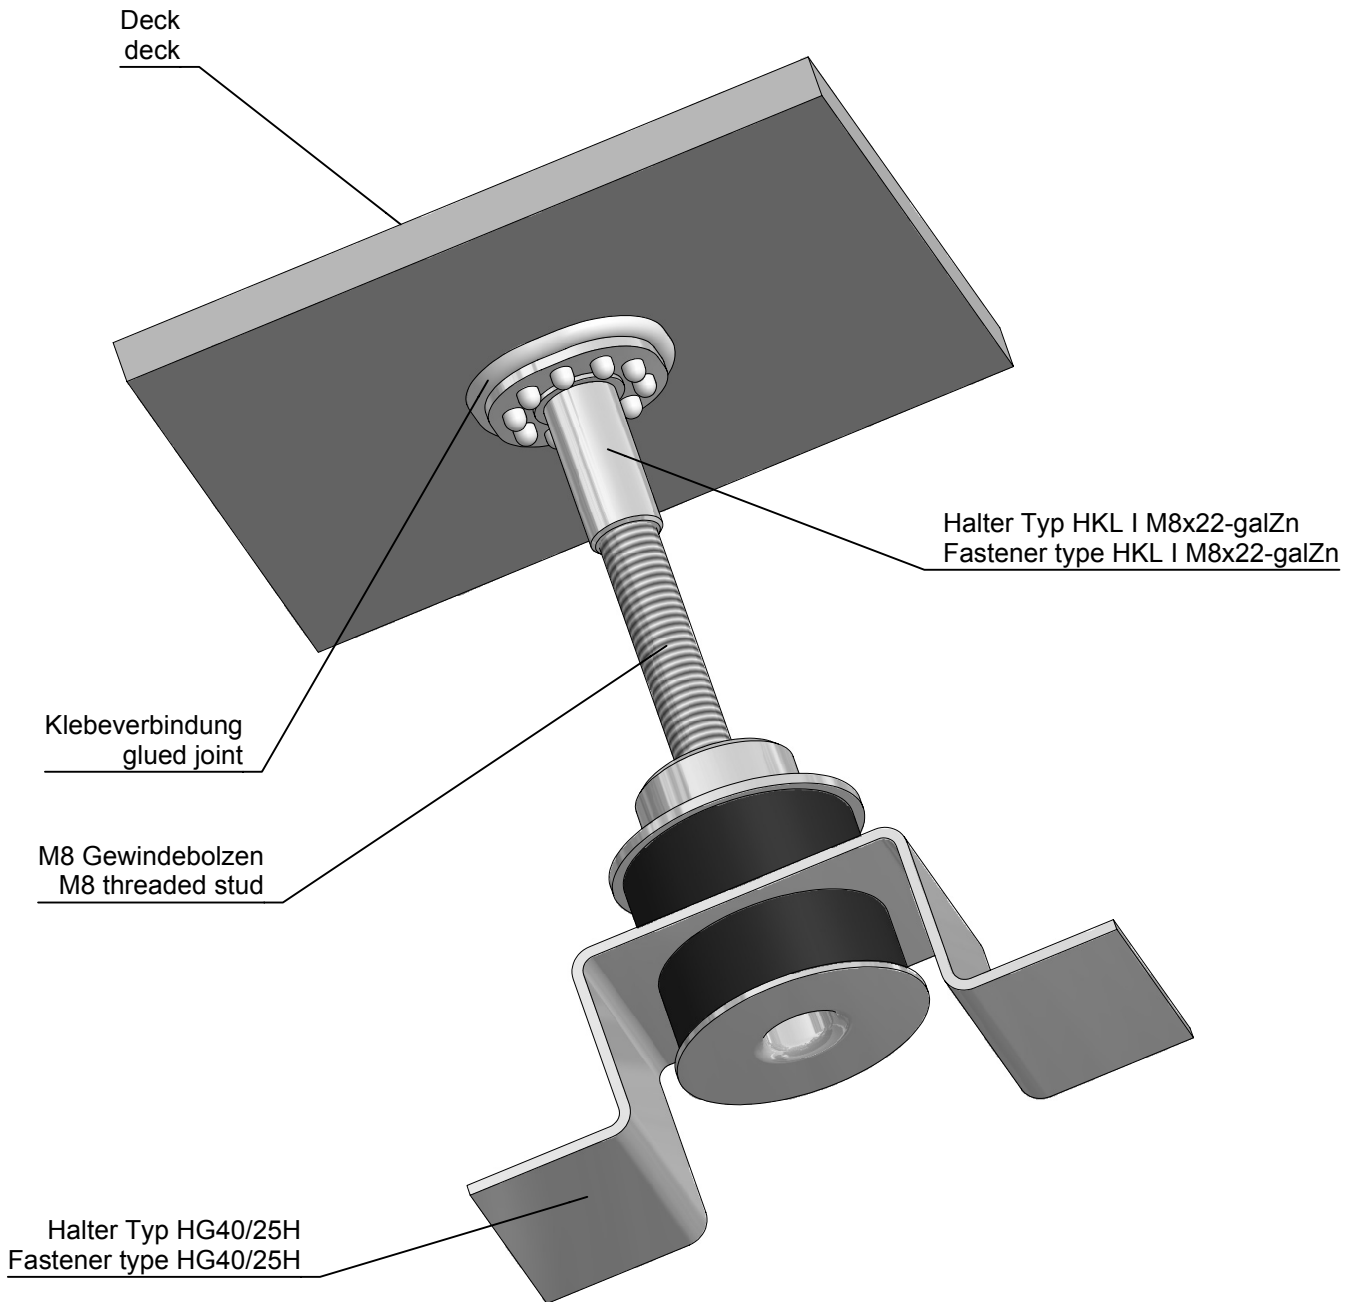

Hilbig Klebefestigung M6
Anwendungsbeispiel Typ HKL I

Hilbig bonding fastener M6
example of use type HKL I

Hilbig Klebefestigung M8
Anwendungsbeispiel Typ HKL I

Hilbig bonding fastener M8
use of example type HKL I

Hilbig Klebefestigung
Typ HKL I

Hilbig bonding fastener
type HKL I

Bezeichnung description	M	L	Bestell-Nr. art. no.
HKL M6x10	M6	10	H25573
HKL M6x16	M6	16	H25585
HKL M8x22	M8	22	H25438

Material: Stahl, galvanisch verzinkt