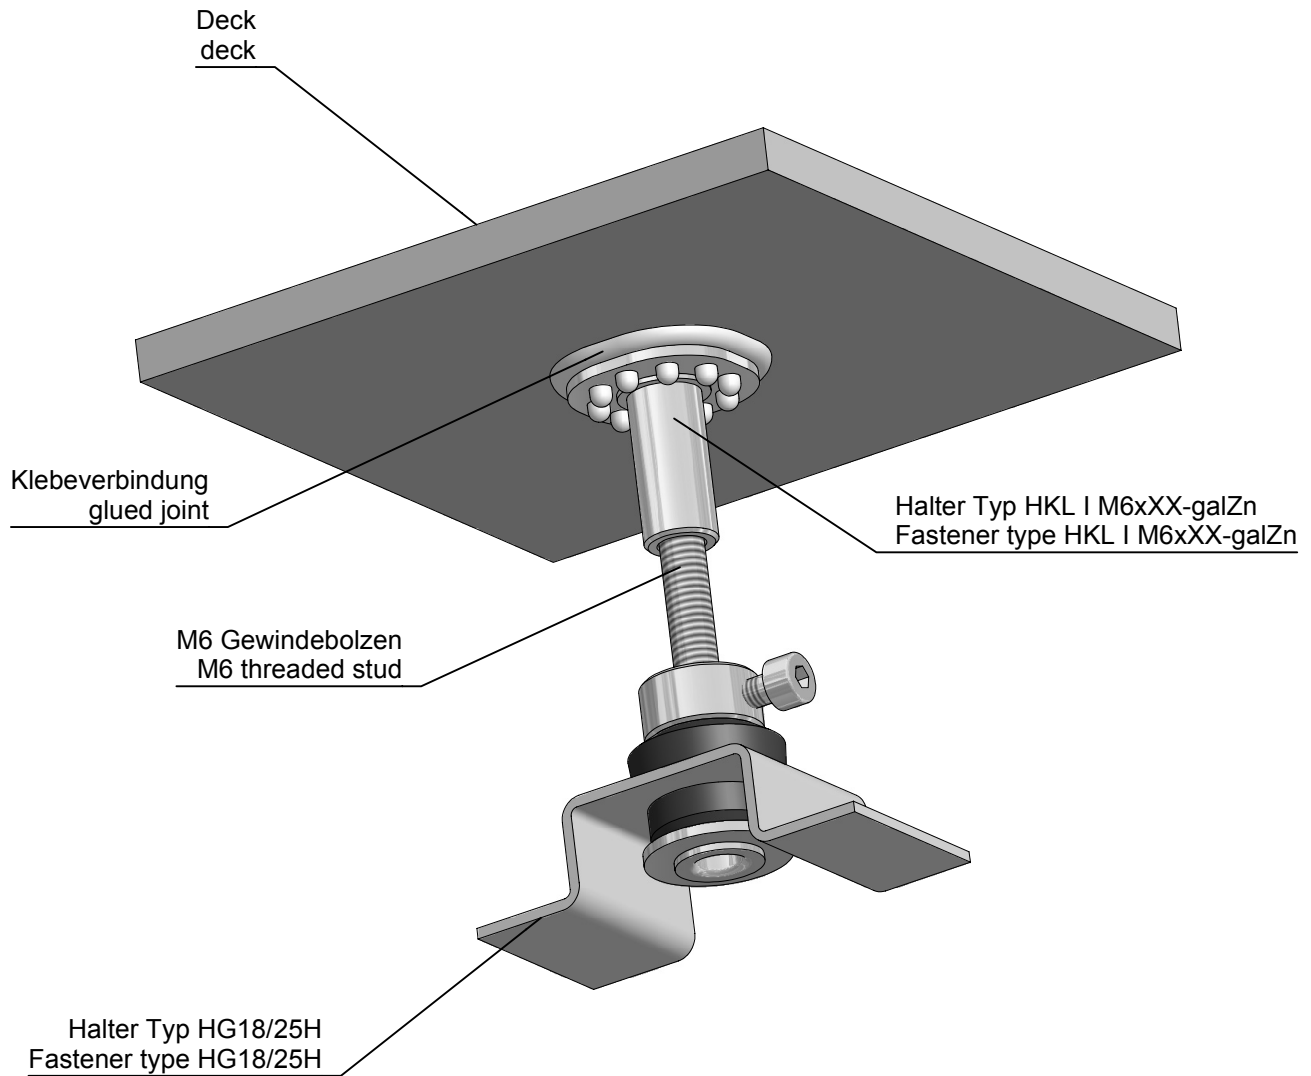

Hilbig Klebefestigung M6
Anwendungsbeispiel Typ HKL I

Hilbig bonding fastener M6
example of use type HKL I

Hilbig Klebefestigung M8
Anwendungsbeispiel Typ HKL I

Hilbig bonding fastener M8
use of example type HKL I

Hilbig Klebefestigung
Typ HKL I

Hilbig bonding fastener
type HKL I

Bezeichnung description	M	L	Bestell-Nr. art. no.
HKL M6x10	M6	10	H25573
HKL M6x16	M6	16	H25585
HKL M8x22	M8	22	H25438

Material: Stahl, galvanisch verzinkt