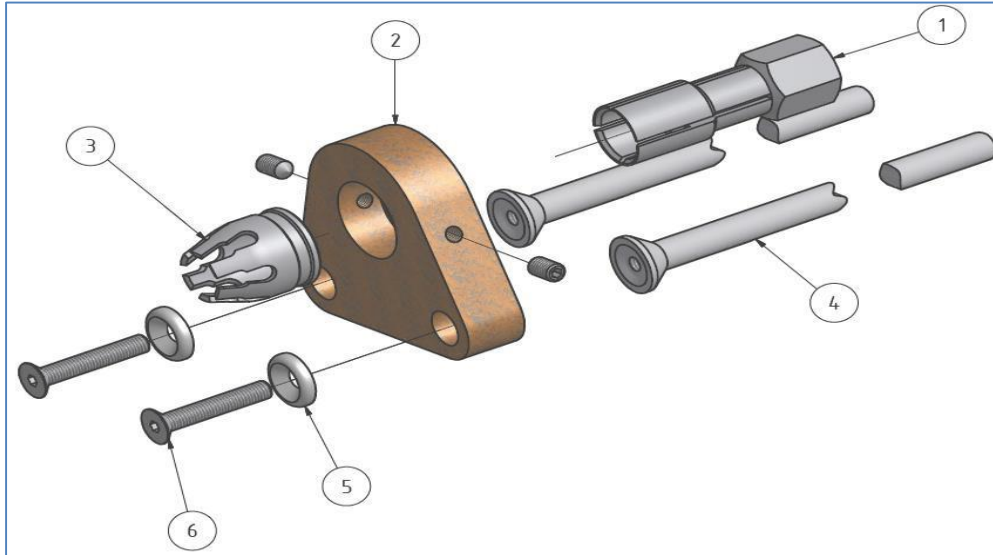

Accesorios Pistolas Serie K para Pernos roscados, con rosca interior y lisos M16-M24

Tipo PD	Tipo DD	Tipo RD	Porta espárrago Pos. 1	Porta cerámica Pos. 3	Pie de apoyo Pos. 2
M 16 x > 20			350-0015-000	355-0006-000	360-0102-000
	M 16 x > 25	M 16 x > 20	350-0015-000	355-0007-000	360-0103-000
M 16 x > 30			350-0016-000	355-0006-000	360-0102-000
	M 16 x > 30	M 16 x > 25	350-0016-000	355-0007-000	360-0103-000
	M 20 x > 25	M 20 x > 20	350-0018-000	355-0007-000	
M 20 x > 25			350-0018-000	355-0008-000	
	M 20 x > 30	M 20 x > 25	350-0019-000	355-0007-000	
M 20 x > 30			350-0019-000	355-0008-000	
M 24 x > 35		M 24 x > 30	350-0023-000	355-0008-000	

Longitud del espárrago hasta (mm)			Longitud de patas requerida (mm)	Nº referencia Pos. 4
K 22 y K 22-D	K 24	K 26		
140	90	70	240	370-0240-000
200	150	130	300	370-0300-000
300	250	230	400	370-0400-000
400	350	330	500	370-0500-000
500	450	430	600	370-0322-000
600	550	530	700	370-0323-000
Arandela Pos. 5			370-0055-000	
Tornillo con hexágono interior Pos. 6			322-0372-000	