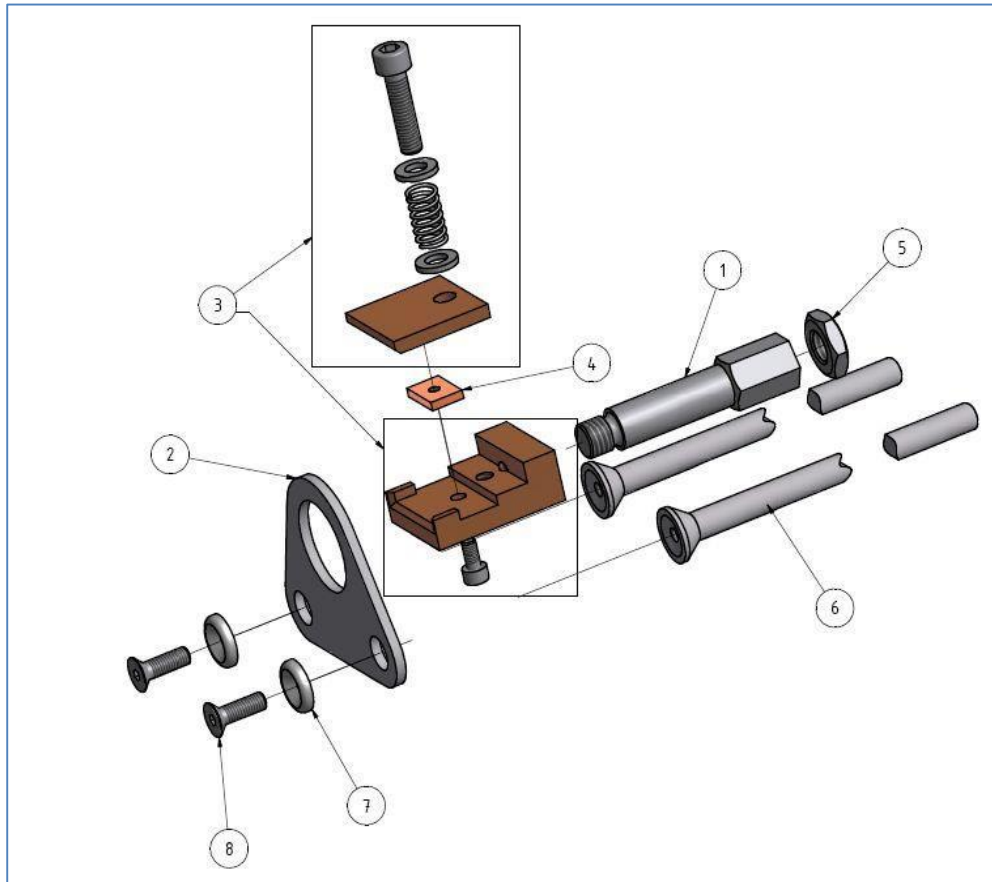

Accesorios Pistola Serie K para Pernos Rectangulares

A x E x L (Anchura x Espesor x Longitud)	Pie de apoyo Pos. 2	Portaespárrago Pos. 3 completo	Pieza tope Pos. 4
15 x 3 x > 25	360-0096-000	350-6045-000	350-0324-000
15 x 3 x > 35	360-0096-000	350-6045-000	-
20 x 3 x > 25	360-0088-000	350-6043-000	350-0324-000
20 x 3 x > 40	360-0088-000	350-6043-000	-
25 x 3 x > 25	360-0088-000	350-6044-000	350-0324-000
25 x 3 x > 40	360-0088-000	350-6044-000	-
15 x 5 x > 25	360-0096-000	350-6050-000	350-0225-000
15 x 5 x > 40	360-0096-000	350-6050-000	-
20 x 5 x > 25	360-0088-000	350-6049-000	350-0225-000
20 x 5 x > 40	360-0088-000	350-6049-000	-
25 x 5 x > 25	360-0088-000	350-6048-000	350-0225-000
25 x 5 x > 40	360-0088-000	350-6048-000	-
<b>Prolongador porta espárrago Pos. 1</b>		350-0075-000	
<b>Pata Pos. 6</b>		370-0240-000	
<b>Arandela Pos. 7</b>		370-0055-000	
<b>Tornillo con hexágono interior Pos. 8</b>		322-0379-000	
<b>Contratuercas Pos. 5 (M 10 plana)</b>		322-0378-000	