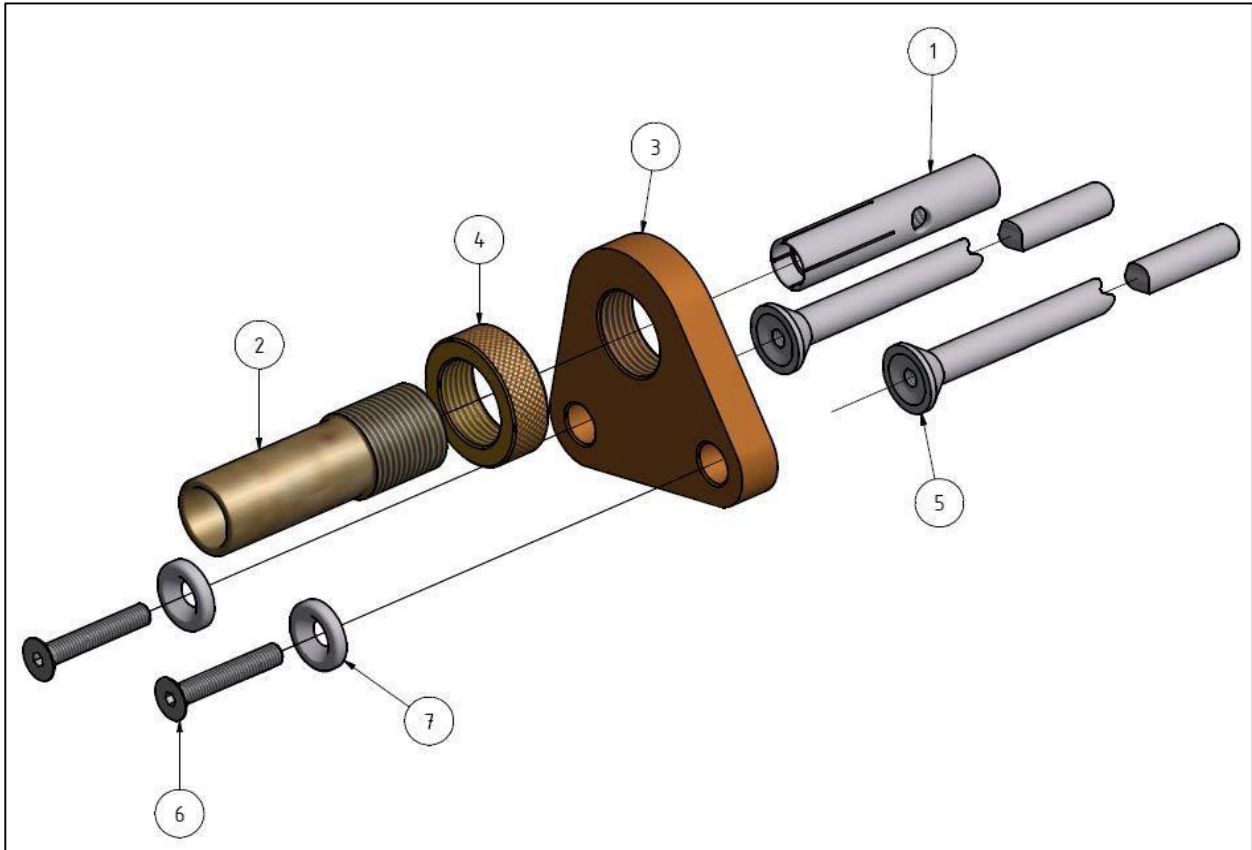

Accesorios Pistola Serie K para Soldeo de Pitones de Caldera

Dimensiones del espárrago	Porta espárrago Pos. 1	Porta cerámica Pos. 2	Pie de apoyo Pos. 3	Tuerca moleteada Pos. 4
6 x 14 - 20	350-0071-000	355-0151-000	360-0108-000	355-0250-000
8 x 14 - 20	350-0072-000	355-0151-000		
10 x 14 - 20	350-0073-000	355-0152-000		
12 x 14 - 20	350-0074-000	355-0153-000		
Pata Pos. 5		Tornillo con hexágono interior Pos. 6	Arandela Pos. 7	
370-0240-000		322-0372-000	370-0055-000	