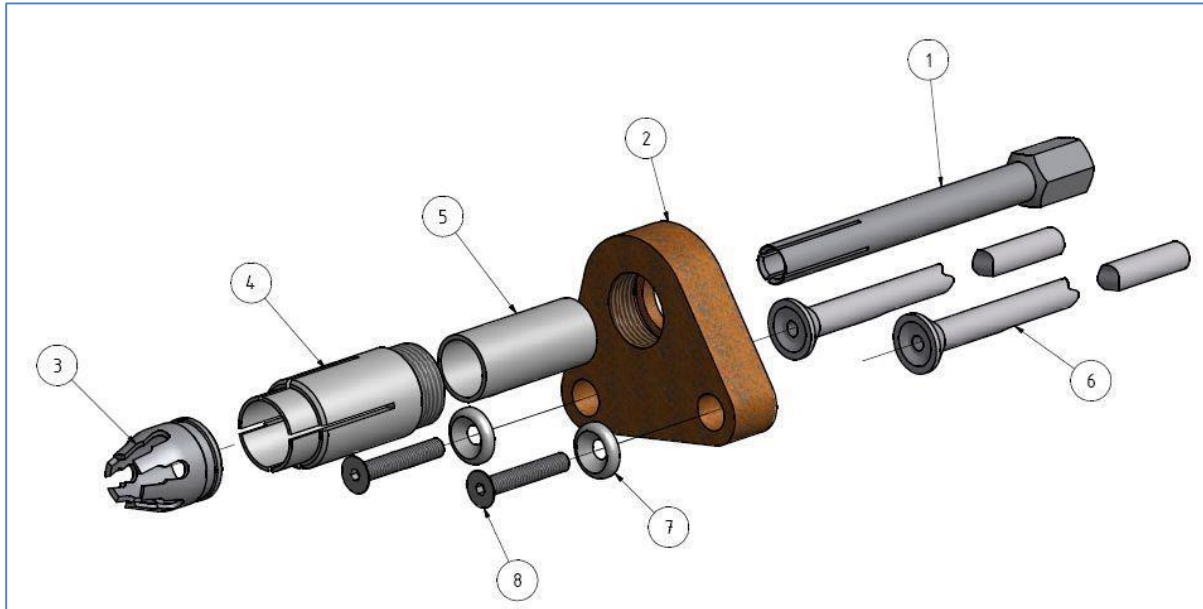

Accesorios Pistola Serie K para Soldeo en Rejillas

Dimensiones	Porta espárrago Pos. 1	Porta cerámica Pos. 3	Tubo de apoyo Pos. 4	Tubo aislante Pos. 5	Pie de apoyo Pos. 2
M 6 x > 20	350-0033-000	355-0002-000	370-0158-000	370-0159-000	360-0110-000
M 6 x > 60	350-0005-000				
M 8 x > 20	350-0034-000	355-0003-000			
M 8 x > 60	350-0007-000				
M 10 x > 25	350-0035-000	355-0004-000			
M 10 x > 60	350-0009-000				
M 12 x > 30	350-0036-000	355-0005-000			
M 12 x > 60	350-0011-000				
<b>Arandela Pos. 7</b>			370-0055-000		
<b>Tornillo con hexágono interior Pos. 8</b>			322-0372-000		
<b>Pata 240 mm Pos. 6 (longitud máxima del espárrago 150 mm)</b>			370-0240-000		