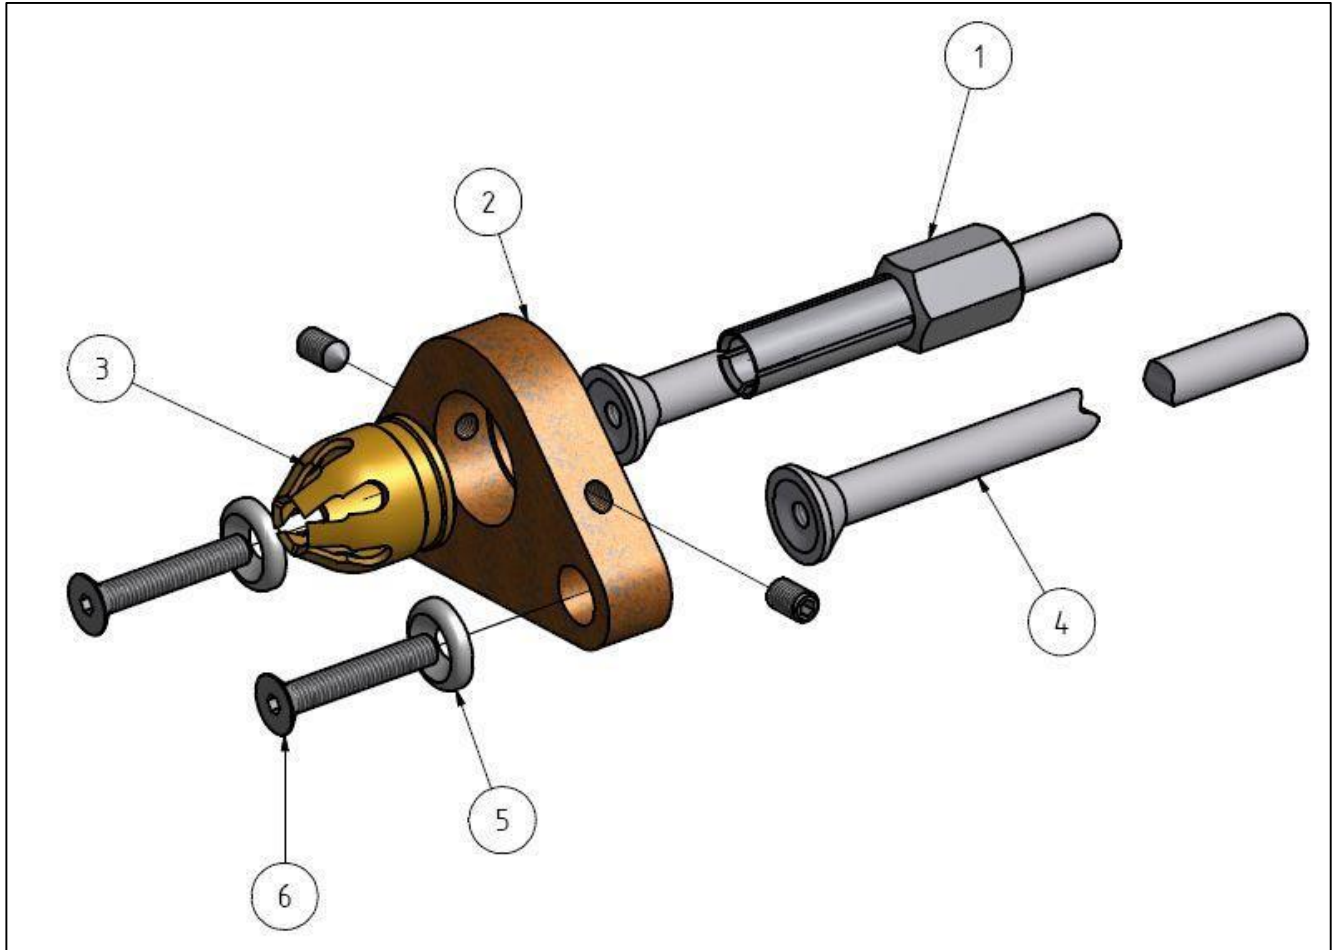

Accesorios Pistola Serie SK para pernos roscados, pernos con rosca interior y lisos

Tipo PD	Tipo DD	Tipo RD	Porta espárrago Pos. 1	Porta cerámica Pos. 3	Pie de apoyo Pos. 2
M 4 x > 16	M 4 x > 16		350-0002-000	355-0001-000	360-0013-000
M 5 x > 16	M 5 x > 16		350-0003-000	355-0002-000	
M 6 x > 16	M 6 x > 16	M 6 x > 16	350-0004-000	355-0002-000	
M 6 x > 20	M 6 x > 20	M 6 x > 20	350-0005-000	355-0002-000	
M 8 x > 16	M 8 x > 16	M 8 x > 16	350-0006-000	355-0003-000	
M 8 x > 20	M 8 x > 20	M 8 x > 20	350-0007-000	355-0003-000	
M 10 x > 16	M 10 x > 20	M 10 x > 20	350-0008-000	355-0004-000	
M 10 x > 20	M 10 x > 25	M 10 x > 25	350-0009-000	355-0004-000	
M 12 x > 16	M 12 x > 20	M 12 x > 20	350-0010-000	355-0005-000	
M 12 x > 25	M 12 x > 25	M 12 x > 30	350-0011-000	355-0005-000	
Pata Pos. 4		370-0240-000			
Arandela Pos. 5		370-0055-000			
Tornillo con hexágono interior Pos. 6		322-0372-000			