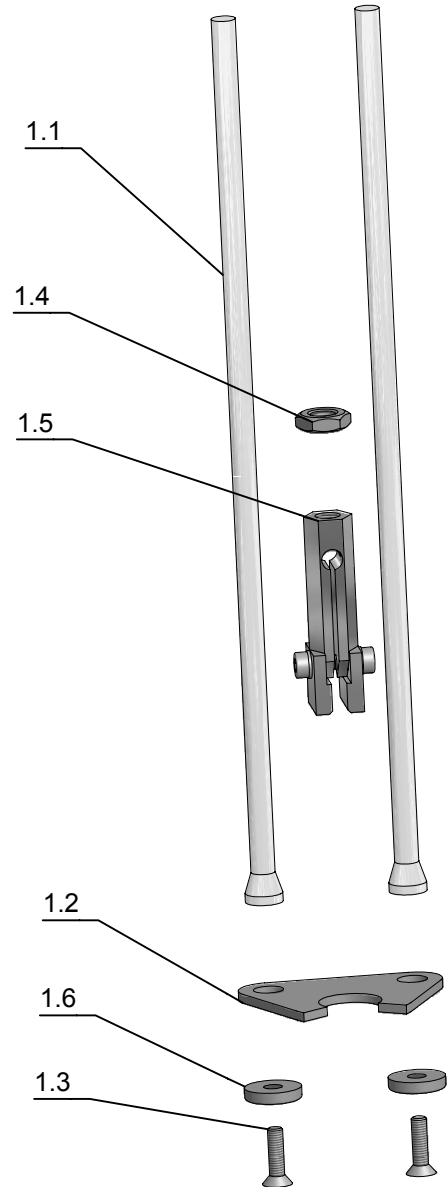

# Pistolenausrüstung K22

Elektro Drahtsteg  
Cable Hanger

# Tool set K22

Cable hanger HDO/HDS

Elektro Drahtsteg  
Cable Hanger

Keramikring  
Ferrule

Pos.	Stück piece	Bezeichnung	description	Artikel Nr. art. no.
<b>1</b>	<b>1</b>	<b>Pistolenausrüstung komplett bis HDO/HDS 150</b>	<b>tool set complete ut to HDO/HDS 150</b>	<b>H 35 525</b>
1.1	2	Säule (l=300mm)	leg spezial (l=300mm)	H 10 954
1.2	1	Keramikringhalter	ferrule grip	H 10 705
1.3	2	Innensechskantschraube	hex nut	H 00 020
1.4	1	Kontermutter	lock nut	H 10 975
1.5	1	Bolzenhalter	chuck compl.	H 11 804
1.6	2	Scheibe	washer	H 10 745
<b>1</b>	<b>1</b>	<b>Pistolenausrüstung komplett bis HDO/HDS 250</b>	<b>tool set complete ut to HDO/HDS 250</b>	<b>H 35 610</b>
		ersetzen der Pos. 1.1 durch	replace Pos. 1.1 with	
1.1	2	Säule (l=400mm)	leg spezial (l=400mm)	H 11 009