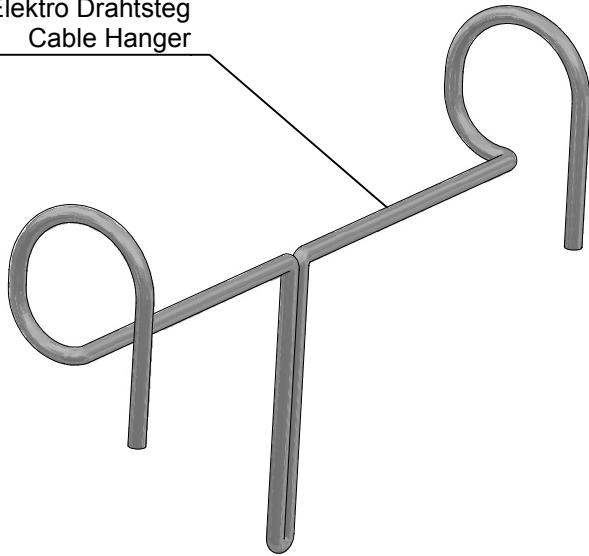

# Pistolenausrüstung K22

Elektro Drahtsteg  
Cable Hanger

# Tool set K22

Cable hanger HDO/HDS

Elektro Drahtsteg  
Cable Hanger

Keramikring  
Ferrule

Pos.	Stück piece	Bezeichnung	description	Artikel Nr. art. no.
<b>1</b>	<b>1</b>	<b>Pistolenausrüstung komplett bis HDO/HDS 150</b>	<b>tool set complete ut to HDO/HDS 150</b>	<b>H 35 525</b>
1.1	2	Säule (l=300mm)	leg spezial (l=300mm)	H 10 954
1.2	1	Keramikringhalter	ferrule grip	H 10 705
1.3	2	Innensechskantschraube	hex nut	H 00 020
1.4	1	Kontermutter	lock nut	H 10 975
1.5	1	Bolzenhalter	chuck compl.	H 11 804
1.6	2	Scheibe	washer	H 10 745
<b>1</b>	<b>1</b>	<b>Pistolenausrüstung komplett bis HDO/HDS 250</b>	<b>tool set complete ut to HDO/HDS 250</b>	<b>H 35 610</b>
		ersetzen der Pos. 1.1 durch	replace Pos. 1.1 with	
1.1	2	Säule (l=400mm)	leg spezial (l=400mm)	H 11 009