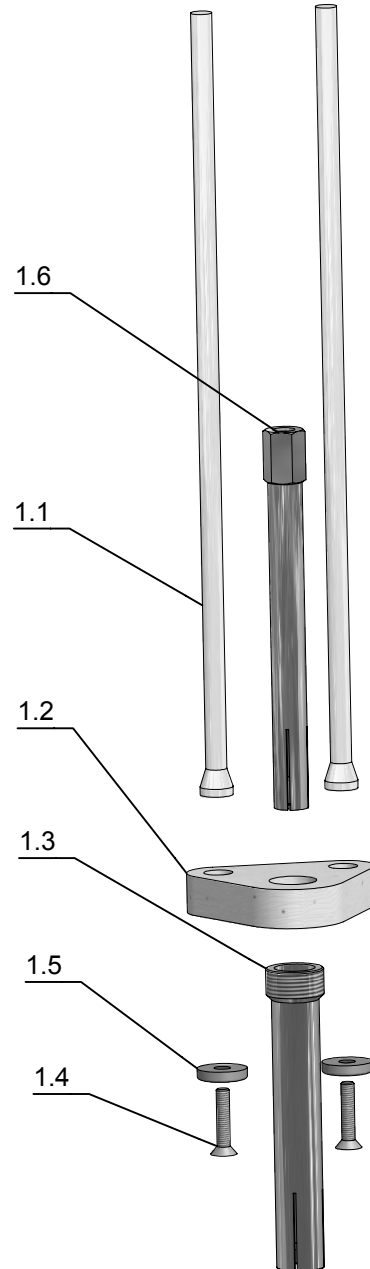

Pistolenausrüstung K22  
Holzdeckbeplankung M10

Tool set K22  
wooden deck fastening M10

Gewindebolzen  
Threaded Stud

Keramikring  
Ferrule

Pos.	Stück piece	Bezeichnung	description	Artikel Nr. art. no.
<b>1</b>	<b>1</b>	<b>Pistolenausrüstung komplett</b>	<b>tool set complete</b>	<b>H 35 520</b>
1.1	2	Säule	leg special	H 10 954
1.2	1	Fußplatte M22x1,5	footplate M22x1,5	H 10 728
1.3	1	Stützrohr M10 als Keramikhalter	pipe M10 as ferrule grip	H 10 922
1.4	2	Innensechskantschraube	hex nut	H 10 991
1.5	2	Scheibe	washer	H 10 745
1.6	1	Bolzenhalter M10	chuck compl. M10	H 10 924

**Pistolenausrüstung K22**  
Holzdeckbeplankung M12

**Tool set K22**  
Wooden deck fastening M12

Gewindebolzen  
Threaded Stud

Keramikring  
Ferrule

Pos.	Stück piece	Bezeichnung	description	Artikel Nr. art. no.
<b>1</b>	<b>1</b>	<b>Pistolenausrüstung komplett</b>	<b>tool set complete</b>	<b>H 35 521</b>
1.1	2	Säule	leg special	H 10 954
1.2	1	Fußplatte M22x1,5	footplate M22x1,5	H 10 728
1.3	1	Stützrohr M12 als Keramikhalter	pipe M12 as ferrule grip	H 10 923
1.4	2	Innensechskantschraube	hex nut	H 10 991
1.5	2	Scheibe	washer	H 10 745
1.6	1	Bolzenhalter M12	chuck compl. M12	H 10 925