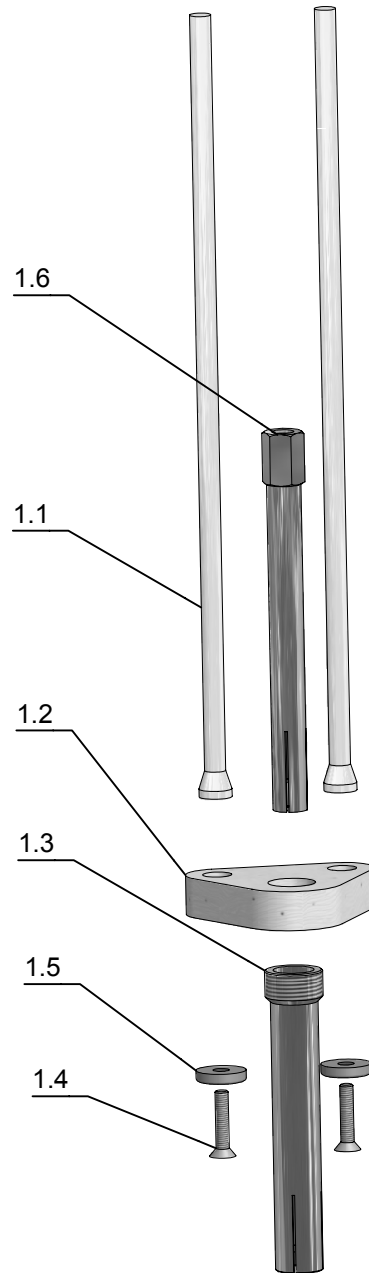

Pistolenausrüstung K22  
Holzdeckbeplankung M10

Tool set K22  
wooden deck fastening M10

Gewindebolzen  
Threaded Stud

Keramikring  
Ferrule

Pos.	Stück piece	Bezeichnung	description	Artikel Nr. art. no.
<b>1</b>	<b>1</b>	<b>Pistolenausrüstung komplett</b>	<b>tool set complete</b>	<b>H 35 520</b>
1.1	2	Säule	leg special	H 10 954
1.2	1	Fußplatte M22x1,5	footplate M22x1,5	H 10 728
1.3	1	Stützrohr M10 als Keramikhalter	pipe M10 as ferrule grip	H 10 922
1.4	2	Innensechskantschraube	hex nut	H 10 991
1.5	2	Scheibe	washer	H 10 745
1.6	1	Bolzenhalter M10	chuck compl. M10	H 10 924

**Pistolenausrüstung K22**  
Holzdeckbeplankung M12

**Tool set K22**  
Wooden deck fastening M12

Gewindebolzen  
Threaded Stud

Keramikring  
Ferrule

Pos.	Stück piece	Bezeichnung	description	Artikel Nr. art. no.
<b>1</b>	<b>1</b>	<b>Pistolenausrüstung komplett</b>	<b>tool set complete</b>	<b>H 35 521</b>
1.1	2	Säule	leg special	H 10 954
1.2	1	Fußplatte M22x1,5	footplate M22x1,5	H 10 728
1.3	1	Stützrohr M12 als Keramikhalter	pipe M12 as ferrule grip	H 10 923
1.4	2	Innensechskantschraube	hex nut	H 10 991
1.5	2	Scheibe	washer	H 10 745
1.6	1	Bolzenhalter M12	chuck compl. M12	H 10 925