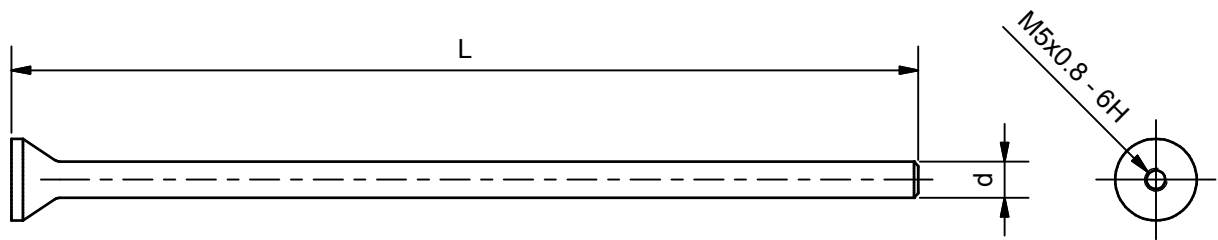

Säulen

leg special

d	Länge L length L	Artikel.-Nr. part.no.
8	100	H11008
8	200	H10951
8	300	H10954
8	400	H11009
8	500	H11010
8	600	H11011
8	800	H11012
8	1000	H11013