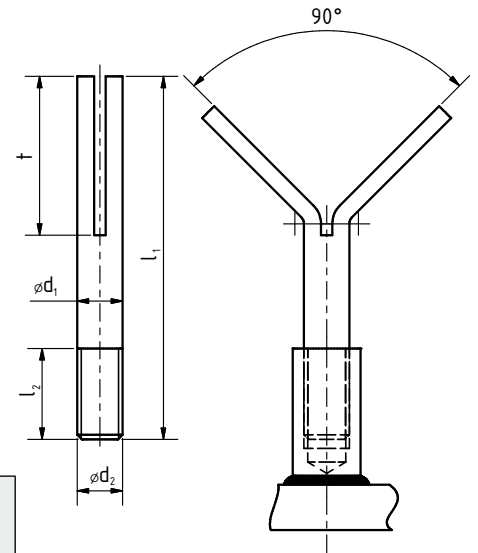

Schlitzstift mit Gewindeansatz  
 Slotted stud, threaded  
 Goujon spécial lisse fendu, fileté  
 Espárrago con ranura, roscado

$d_1$	$l_2$	t	$d_2$	$l_3^1$	Artikel-Nr. Part-no. No. d'article Nº de artículo	Masse Mass Poids Peso kg/100
10	50	15	M 10	10	Auf Anfrage. Upon request. Disponible sur demande. Bajo pedido.	
	75	40				
	100	50				
	140					
	170					
	200					
12	50		M 12	15	Auf Anfrage. Upon request. Disponible sur demande. Bajo pedido.	
	75					
	100					
	140					
	170					
	200					

<sup>1</sup>  $h_4$ ,  $s_5$  und  $d_3$  sind Richtwerte.

<sup>1</sup>  $h_4$ ,  $s_5$  and  $d_3$  are approximate values.

<sup>1</sup>  $h_4$ ,  $s_5$  et  $d_3$  sont des valeurs indicatives.

<sup>1</sup>  $h_4$ ,  $s_5$  y  $d_3$  valores indicativos