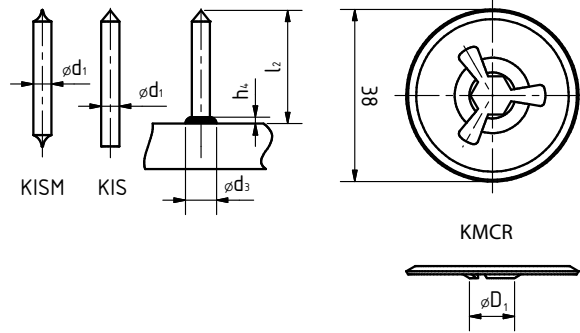

Isolierstift  
Insulation pin  
Clou d'isolation  
Clavo de aislamiento

$d_1$	$l_1$	$h_4^1$	$d_3^1$	Artikel-Nr. Part-no. No. d'article Nº de artículo	Masse Mass Poids Peso kg/100	Keramikring Ceramic ferrule Bague réfractaire Férula cerámica	Bolzenhalter Chuck Mandrin Porta espárrago
3	30	2,5	6	Auf Anfrage. Upon request. Disponible sur demande. Bajo pedido.		-	350-0086-000
	35						
	40						
	45						
	50						
	55						
	60						
	65						
	70						
	75						
	80						
	85						
	90						
	95						
	100						
4	↓	3,5	6	Auf Anfrage. Upon request. Disponible sur demande. Bajo pedido.		SN 4	350-0088-000
	30						
	35						
	40						
	45						
	50						
	55						
	60						
	65						
	70						
	75						
	80						
	85						
	90						
	95						
100							
↓							
300							

<sup>1</sup>  $h_4$  und  $d_3$  sind Richtwerte.  
<sup>1</sup>  $h_4$  and  $d_3$  are approximate values.  
<sup>1</sup>  $h_4$  et  $d_3$  sont des valeurs indicatives.  
<sup>1</sup>  $h_4$  y  $d_3$  valores indicativos.