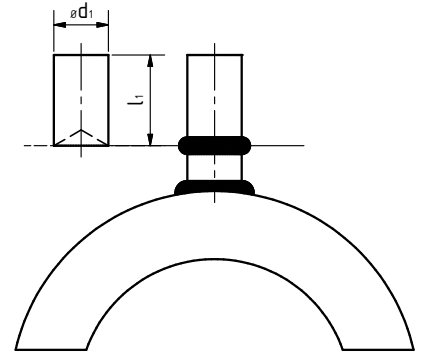

Hohlkopfstift  
 Concave boiler stud  
 Goujon spécial pour chaudière  
 Espárrago concavo para caldera

$d_1$	$l_1$	Artikel-Nr. <sup>1</sup> Part-no. No. d'article Nº de artículo	Masse Mass Poids Peso kg/100	Bolzenhalter Chuck Mandrin Porta espárrago
10	10,8	020-0001-009	0,554	350-0073-000
	12	020-0002-009	0,678	
	15	020-0003-009	0,858	
	20	020-0004-009	1,24	
	30	020-0006-009	1,798	350-0076-000

Werkstoff S235J0  
 Material 1.4713  
 Acier 1.4742  
 Acero

<sup>1</sup> Artikel-Nr. gilt für Werkstoff 1.4742, andere Ausführungen siehe Tabelle Seite 7.

<sup>1</sup> Part-no. applies to material 1.4742, other types see chart page 8.