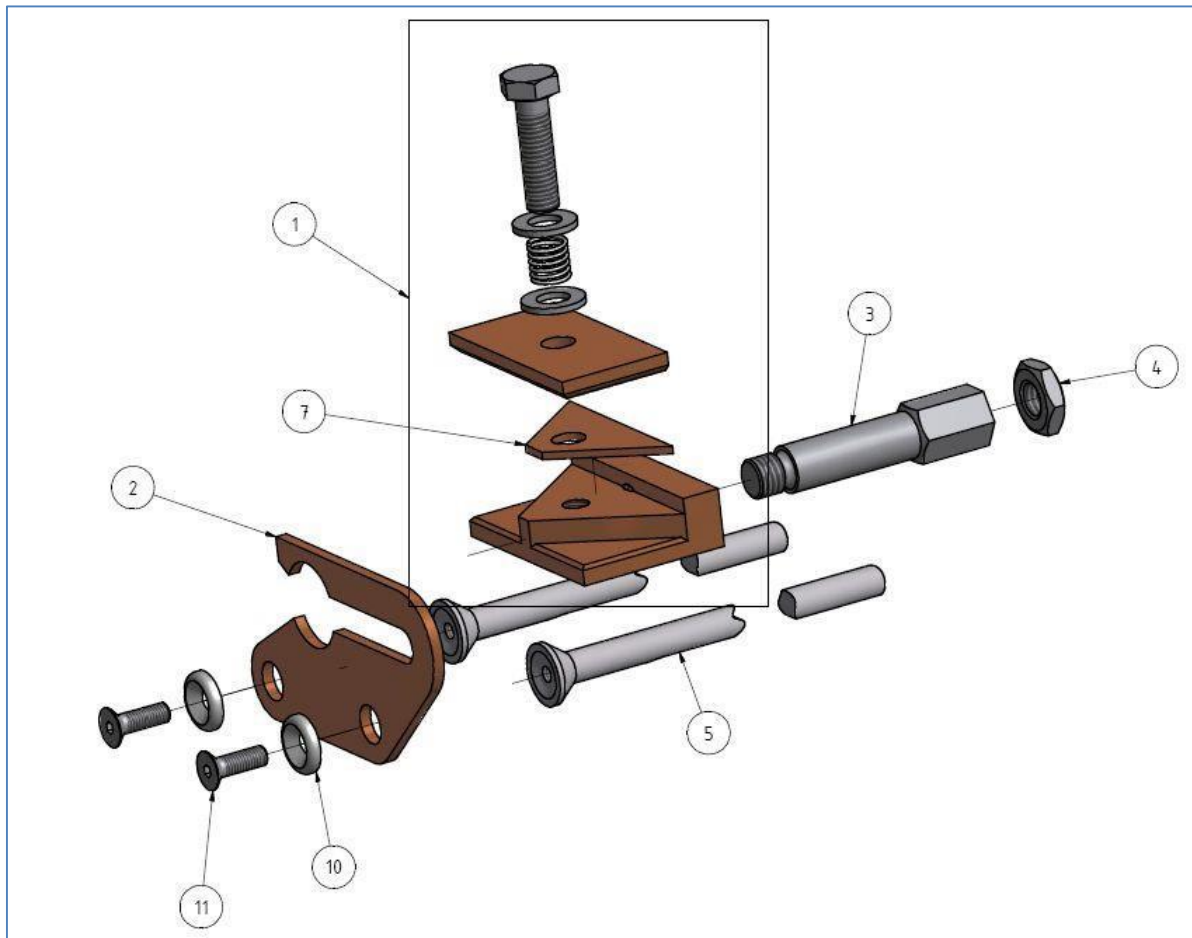

Accesorios Pistola Serie K para Anclajes en Y

Dimensiones	Porta espárrago Pos. 1	Pie de apoyo Pos. 2	Prolongador porta espárrago Pos. 3	Contratuercas Pos. 4 (M 10 plana)	Compensador Pos. 7
6 x 80°	350-6121-000	360-0122-000	350-0075-000	322-0378-000	-
8 x 80°		360-0123-000			350-0327-000
Pata Pos. 5					
370-0240-000					
Arandela Pos. 10					
370-0055-000					
Tornillo con hexágono interior Pos. 11					
322-0379-000					

Accesorios Pistola Serie K para Anclajes en Y Reducidos

Porta espárrago Pos. 1	Porta cerámica Pos.2	Pie de apoyo Pos. 3	Tuerca Pos. 4
350-0365-000	355-0272-000	360-0108-000	355-0250-000
Pata Pos. 5	Tornillo con hexágono interior Pos. 6	Arandela Pos. 7	
370-0240-000	322-0372-000	370-0055-000	