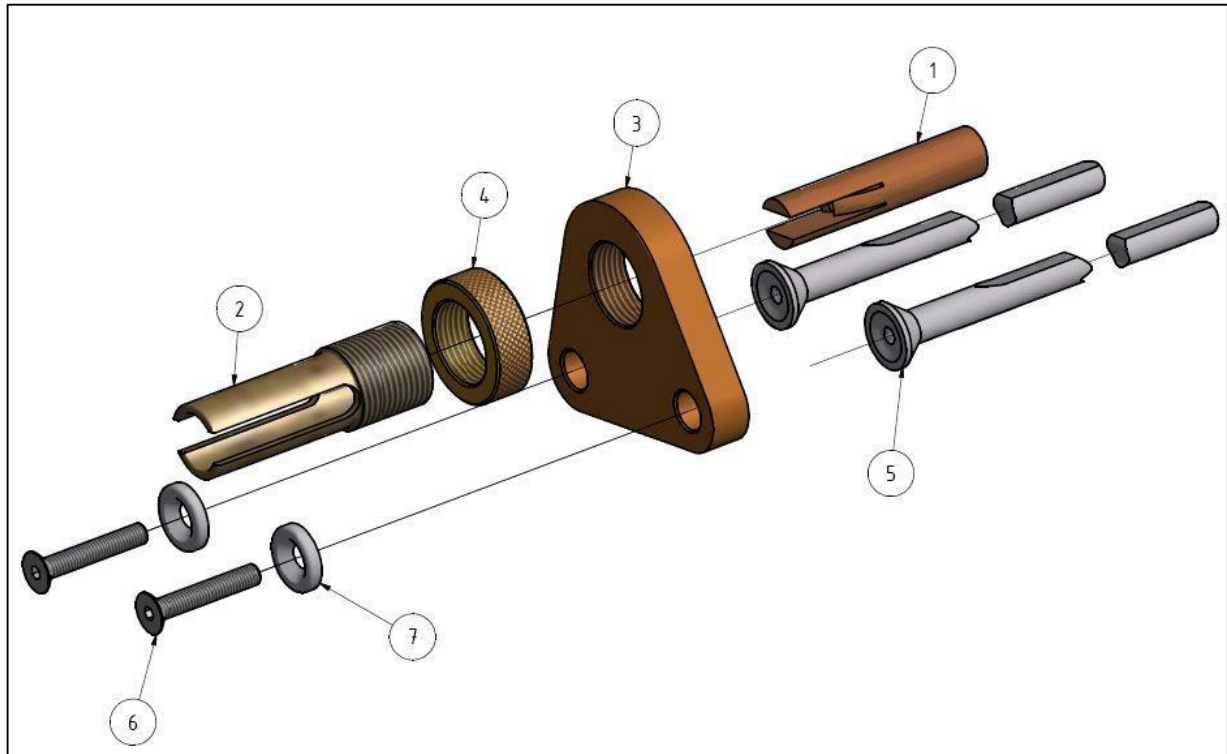

Accesorios Pistola Serie K para Anclajes en Y

Dimensiones	Porta espárrago Pos. 1	Pie de apoyo Pos. 2	Prolongador porta espárrago Pos. 3	Contratuercas Pos. 4 (M 10 plana)	Compensador Pos. 7
6 x 80°	350-6121-000	360-0122-000	350-0075-000	322-0378-000	-
8 x 80°		360-0123-000			350-0327-000
Pata Pos. 5					
370-0240-000					
Arandela Pos. 10					
370-0055-000					
Tornillo con hexágono interior Pos. 11					
322-0379-000					

Accesorios Pistola Serie K para Anclajes en Y Reducidos

Porta espárrago Pos. 1	Porta cerámica Pos.2	Pie de apoyo Pos. 3	Tuerca Pos. 4
350-0365-000	355-0272-000	360-0108-000	355-0250-000
Pata Pos. 5	Tornillo con hexágono interior Pos. 6	Arandela Pos. 7	
370-0240-000	322-0372-000	370-0055-000	