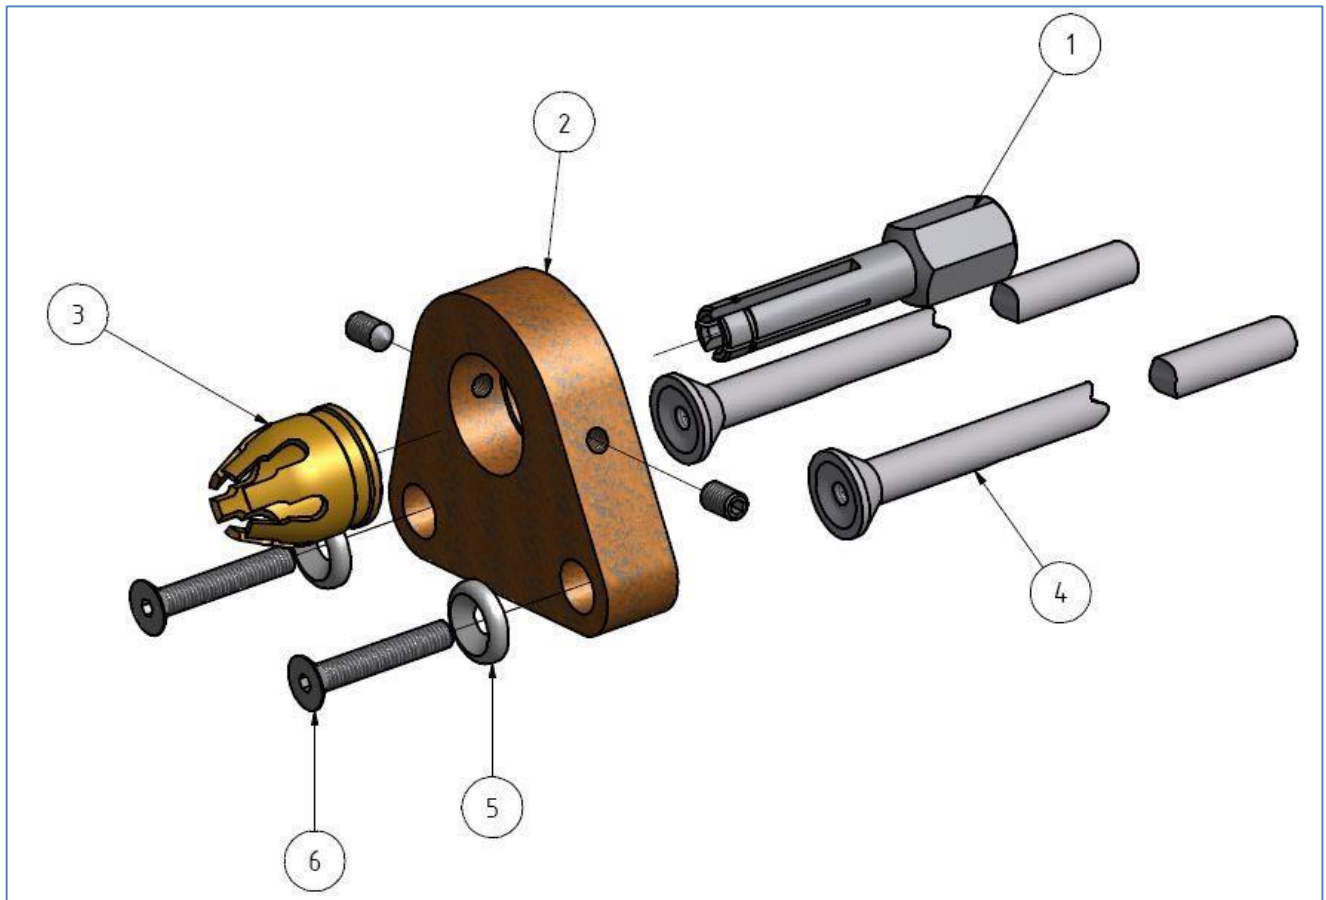

Accesorios Pistola Serie K para Soldeo de Faserfix de Ø 5mm

Porta espárrago Pos. 1	Pie de apoyo Pos. 2	Porta cerámica Pos. 3	Pata Pos. 4	
350-0100-000	360-0101-000	355-0002-000	370-0240-000 370-0300-000 370-0400-000 370-0500-000	hasta L = 160 mm hasta L = 220 mm Hasta L = 320 mm Hasta L = 420 mm
Arandela Pos. 5			370-0055-000	
Tornillo con hexágono interior Pos. 6			322-0372-000	