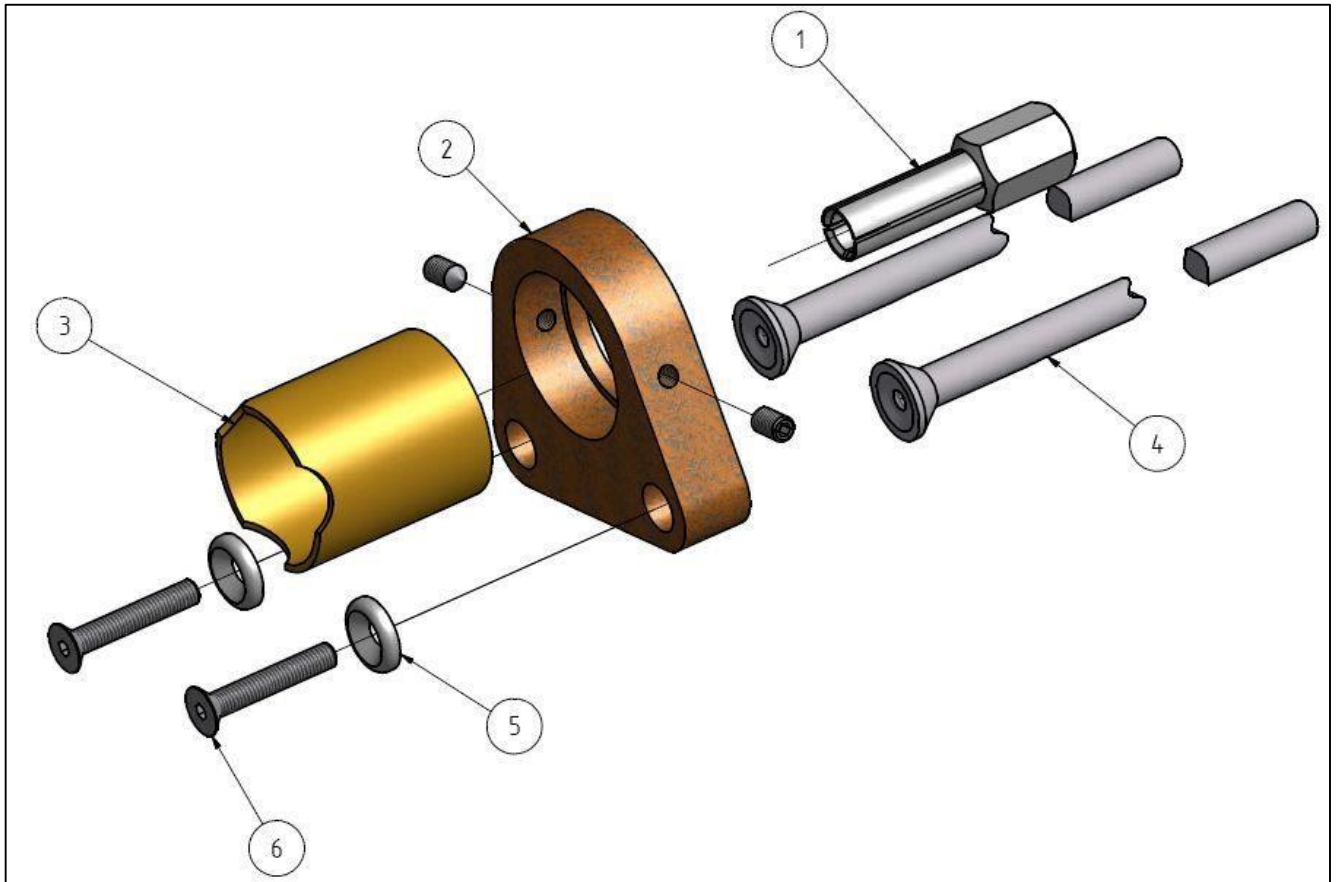

Accesorios Pistola K22 para Ciclo Corto sin Gas de Protección

Diámetro del espárrago d	Porta espárrago Pos. 1	Pie de apoyo Pos. 2	Pata Pos. 4	Tubo de apoyo Pos. 3
3	350-0001-000	360-0103-000	370-0240-000	370-0167-000
4	350-0002-000			
5	350-0003-000			
6	350-0005-000			
8	350-0007-000			
10	350-0009-000			
Arandela Pos. 5			370-0055-000	
Tornillo con hexágono interior Pos. 6			322-0372-000	