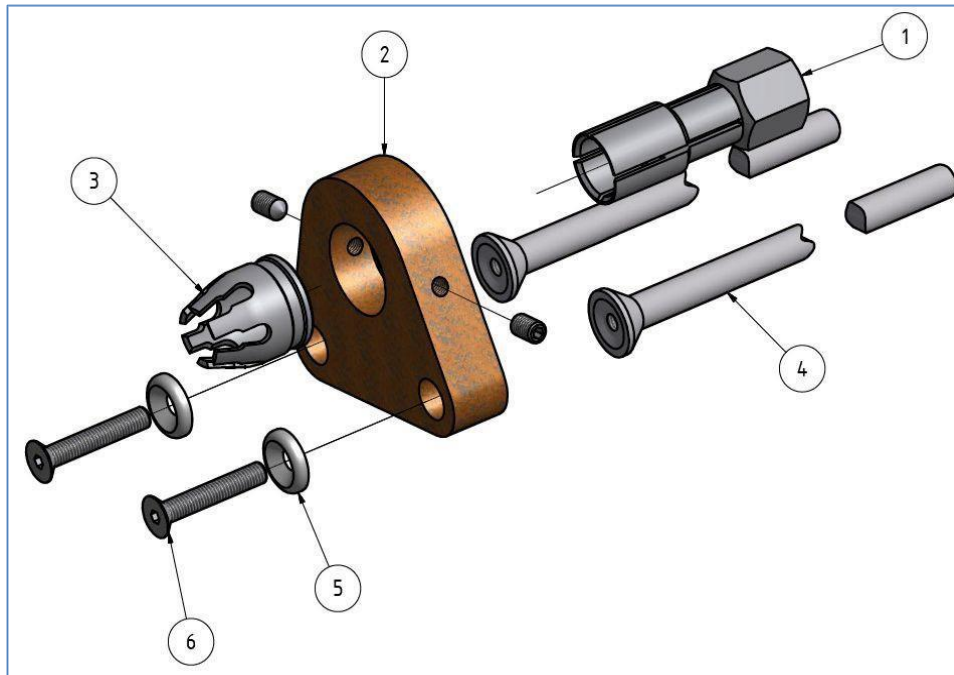

Accesorios para pernos roscados, pernos con rosca interior y lisos para

Tipo PD	Tipo DD	Tipo RD	Portaperno pos. 1	Portacerámica pos. 3	Pie de apoyo pos. 2
M 4 x > 20	M 4 x > 20		350-0002-000	355-0001-000	360-0101-000
M 5 x > 20	M 5 x > 20		350-0003-000	355-0002-000	
M 6 x > 16	M 6 x > 16	M 6 x > 16	350-0004-000	355-0002-000	
M 6 x > 20	M 6 x > 20	M 6 x > 20	350-0005-000	355-0002-000	
M 8 x > 16	M 8 x > 16	M 8 x > 16	350-0006-000	355-0003-000	
M 8 x > 20	M 8 x > 20	M 8 x > 20	350-0007-000	355-0003-000	
M 10 x > 16	M 10 x > 20	M 10 x > 20	350-0008-000	355-0004-000	
M 10 x > 20	M 10 x > 25	M 10 x > 25	350-0009-000	355-0004-000	
M 12 x > 16	M 12 x > 20	M 12 x > 20	350-0010-000	355-0005-000	
M 12 x > 25	M 12 x > 25	M 12 x > 30	350-0011-000	355-0005-000	

Perno largo hasta (mm)			Largo de patas (mm)	Part No. pos. 4
K 22 y K 22-D	K 24	K 26		
140	90	70	240	370-0240-000
200	150	130	300	370-0300-000
300	250	230	400	370-0400-000
400	350	330	500	370-0500-000
500	450	430	600	370-0322-000
600	550	530	700	370-0323-000
Arandela pos. 5			370-0055-000	
Tornillo allen pos. 6			322-0372-000	