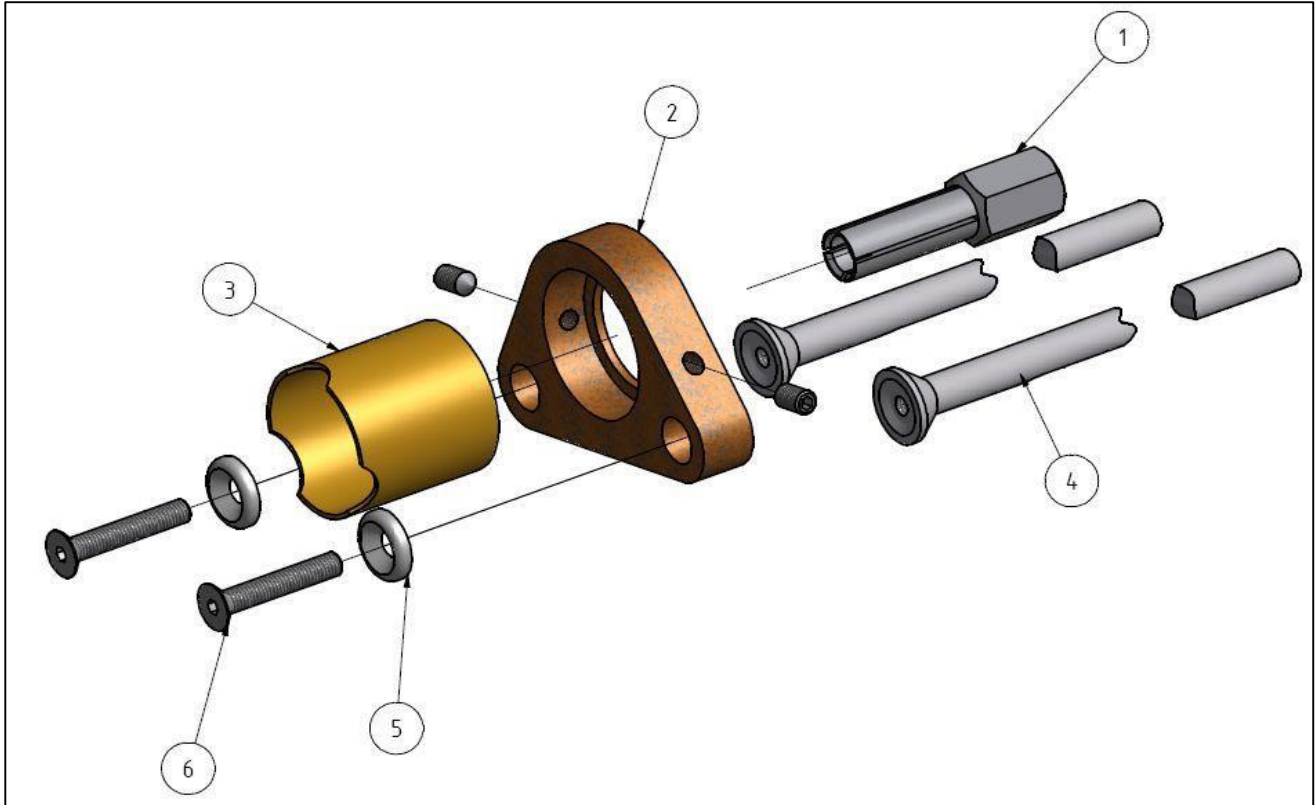

Accesorios Pistola SK para Ciclo Corto sin Gas de Protección

| Dimensiones del espárrago (D x L) | Porta espárrago Pos. 1 | Pie de apoyo Pos. 2 | Pata Pos. 4 | Tubo de apoyo Pos. 3 |
|--|------------------------|---------------------|--------------|----------------------|
| Ø 3 x > 8 | 350-0001-000 | 360-0012-000 | 370-0240-000 | 360-0335-000 |
| Ø 4 x > 8 | 350-0002-000 | | | |
| Ø 5 x > 10 | 350-0003-000 | | | |
| Ø 6 x > 10 | 350-0005-000 | | | |
| Ø 8 x > 10 | 350-0006-000 | | | |
| Ø 8 x > 15 | 350-0007-000 | | | |
| Ø 10 x > 10 | 350-0008-000 | | | |
| Ø 10 x > 15 | 350-0009-000 | | | |
| Ø 12 x > 10 | 350-0010-000 | | | |
| Ø 12 x > 16 | 350-0011-000 | | | |
| Arandela Pos. 5 | | 370-0055-000 | | |
| Tornillo con hexágono interior Pos. 6 | | 322-0372-000 | | |